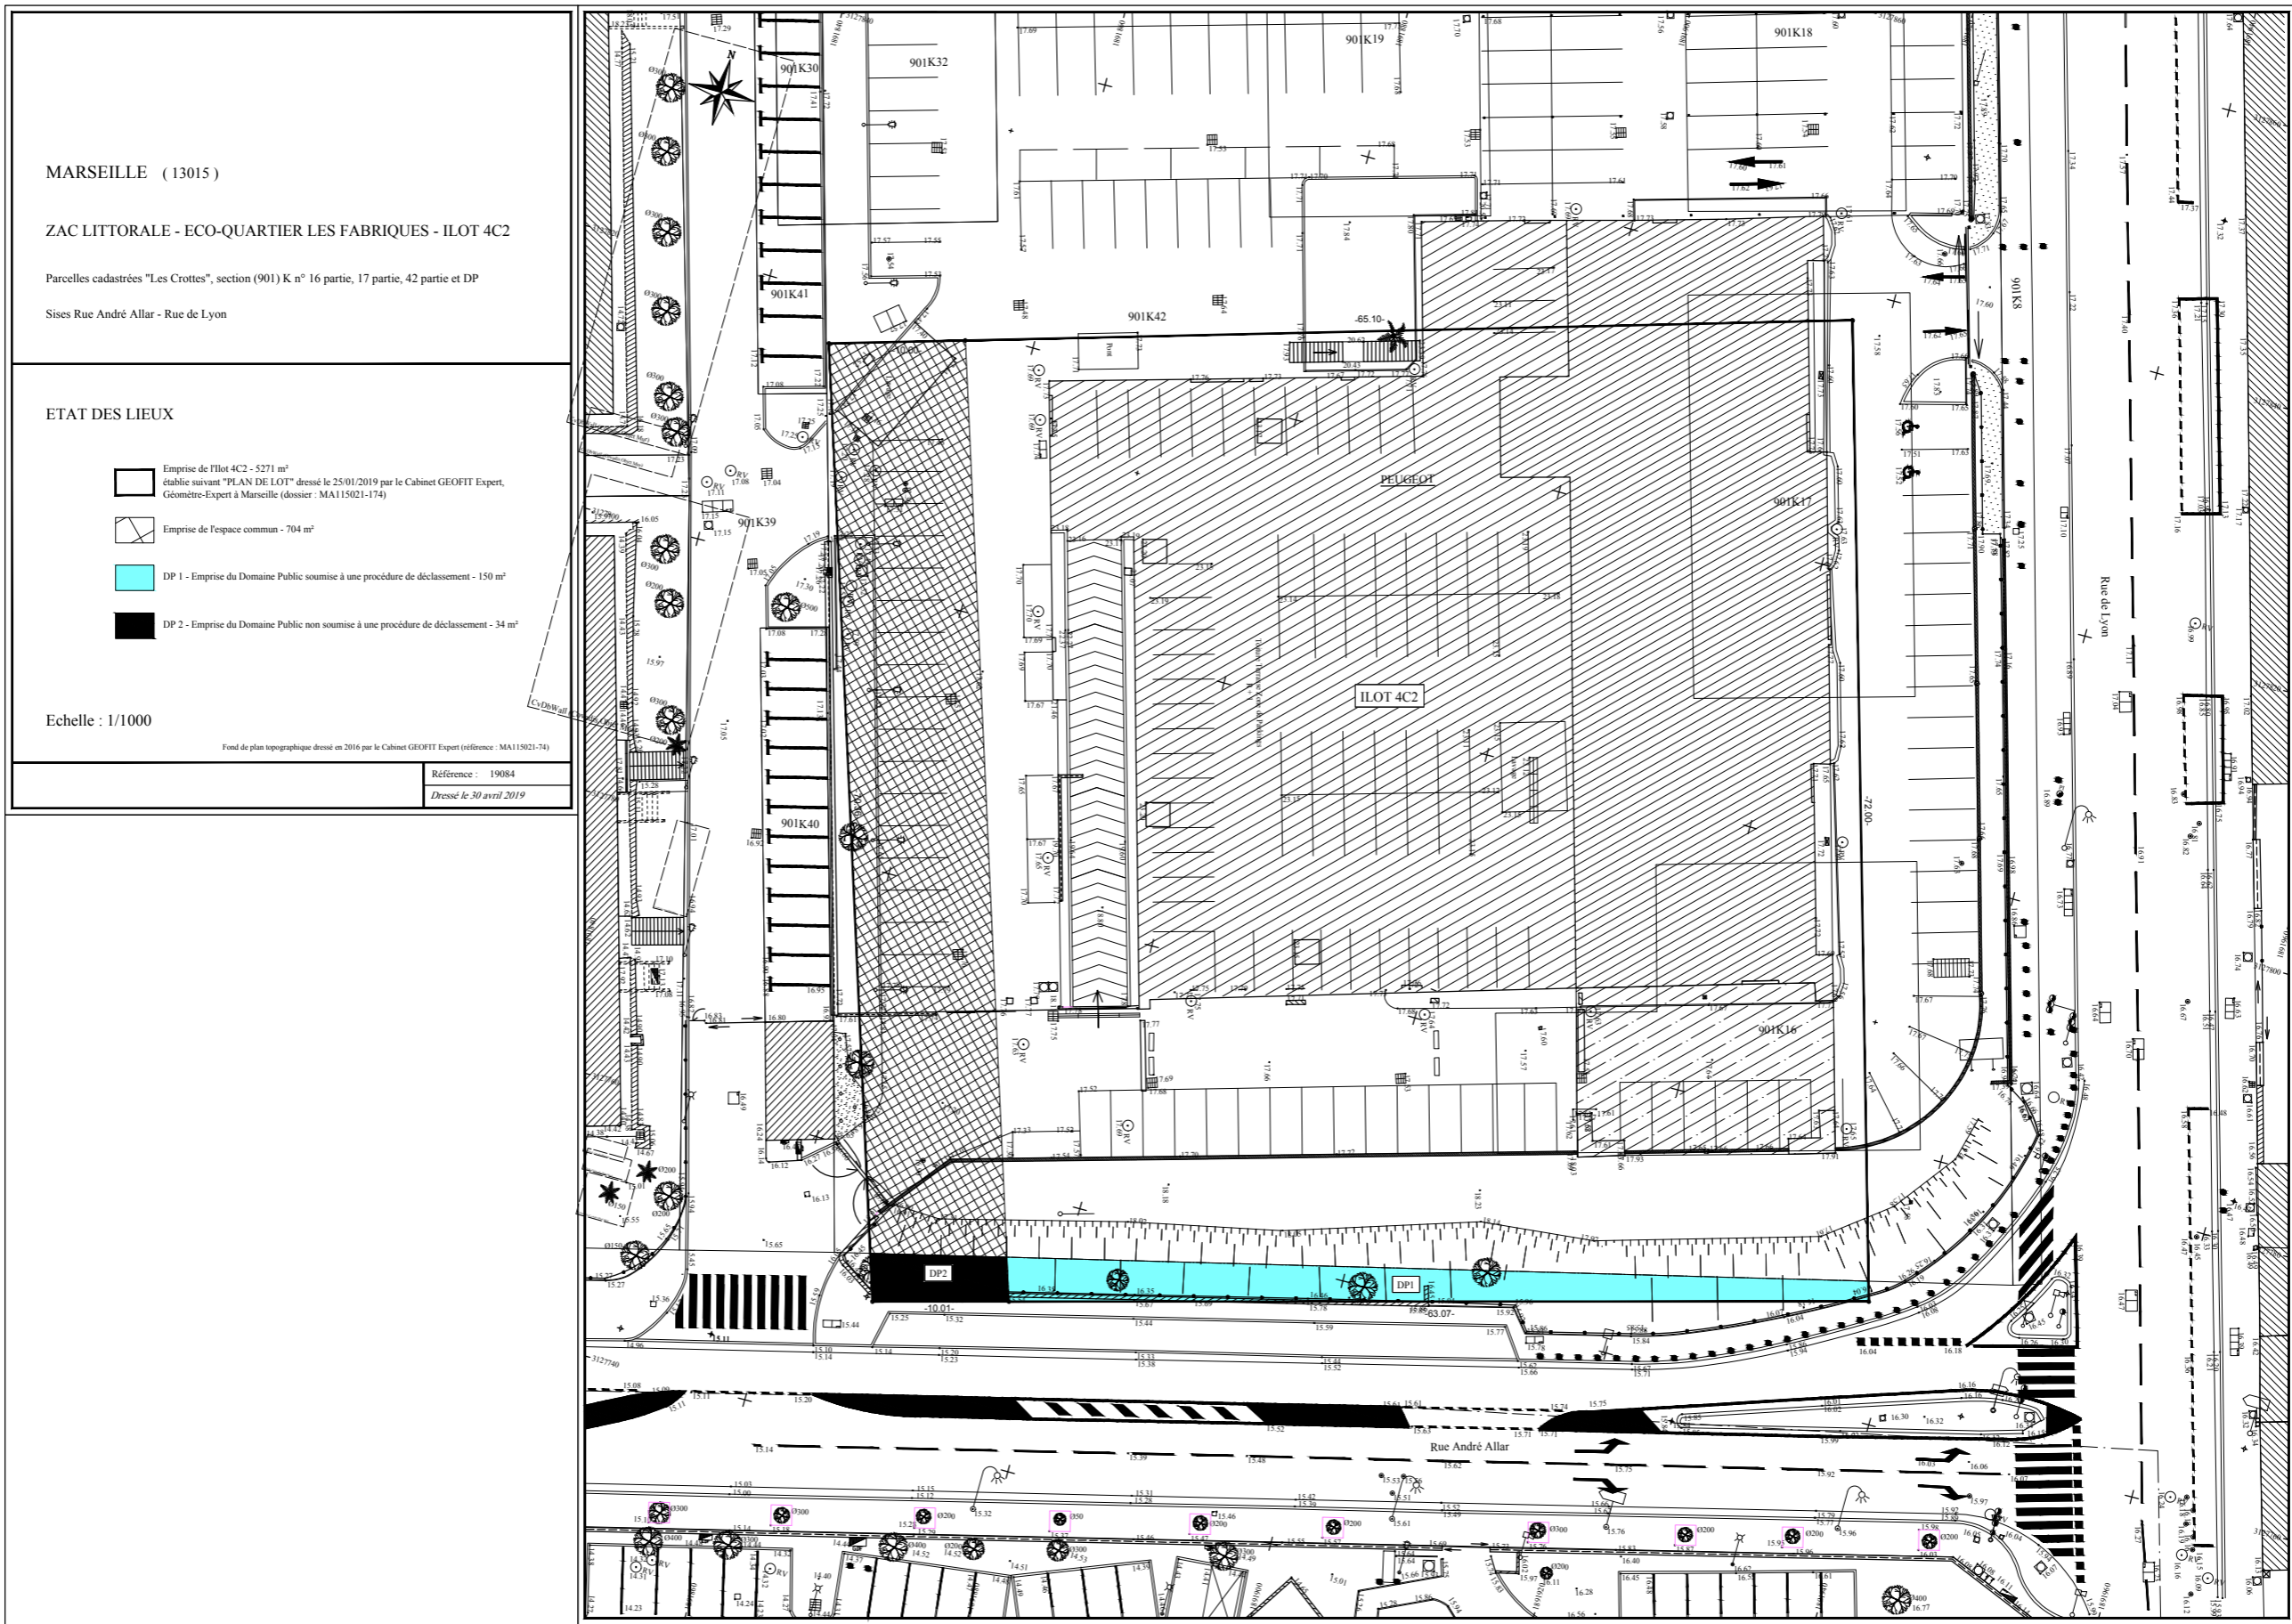

ILOT XXL - 04 C2		Plan de géomètre					PC1.04			
EUROMÉDITERRANÉE - ZAC LITTORALE - LES FABRIQUES		N° D'AFFAIRE 1902-01	PHASE PC	EMETTEUR MAR	LOT ARC	TYPE -	NIVEAU -	ECHELLE 1/200	INDICE A	DATE juin 19