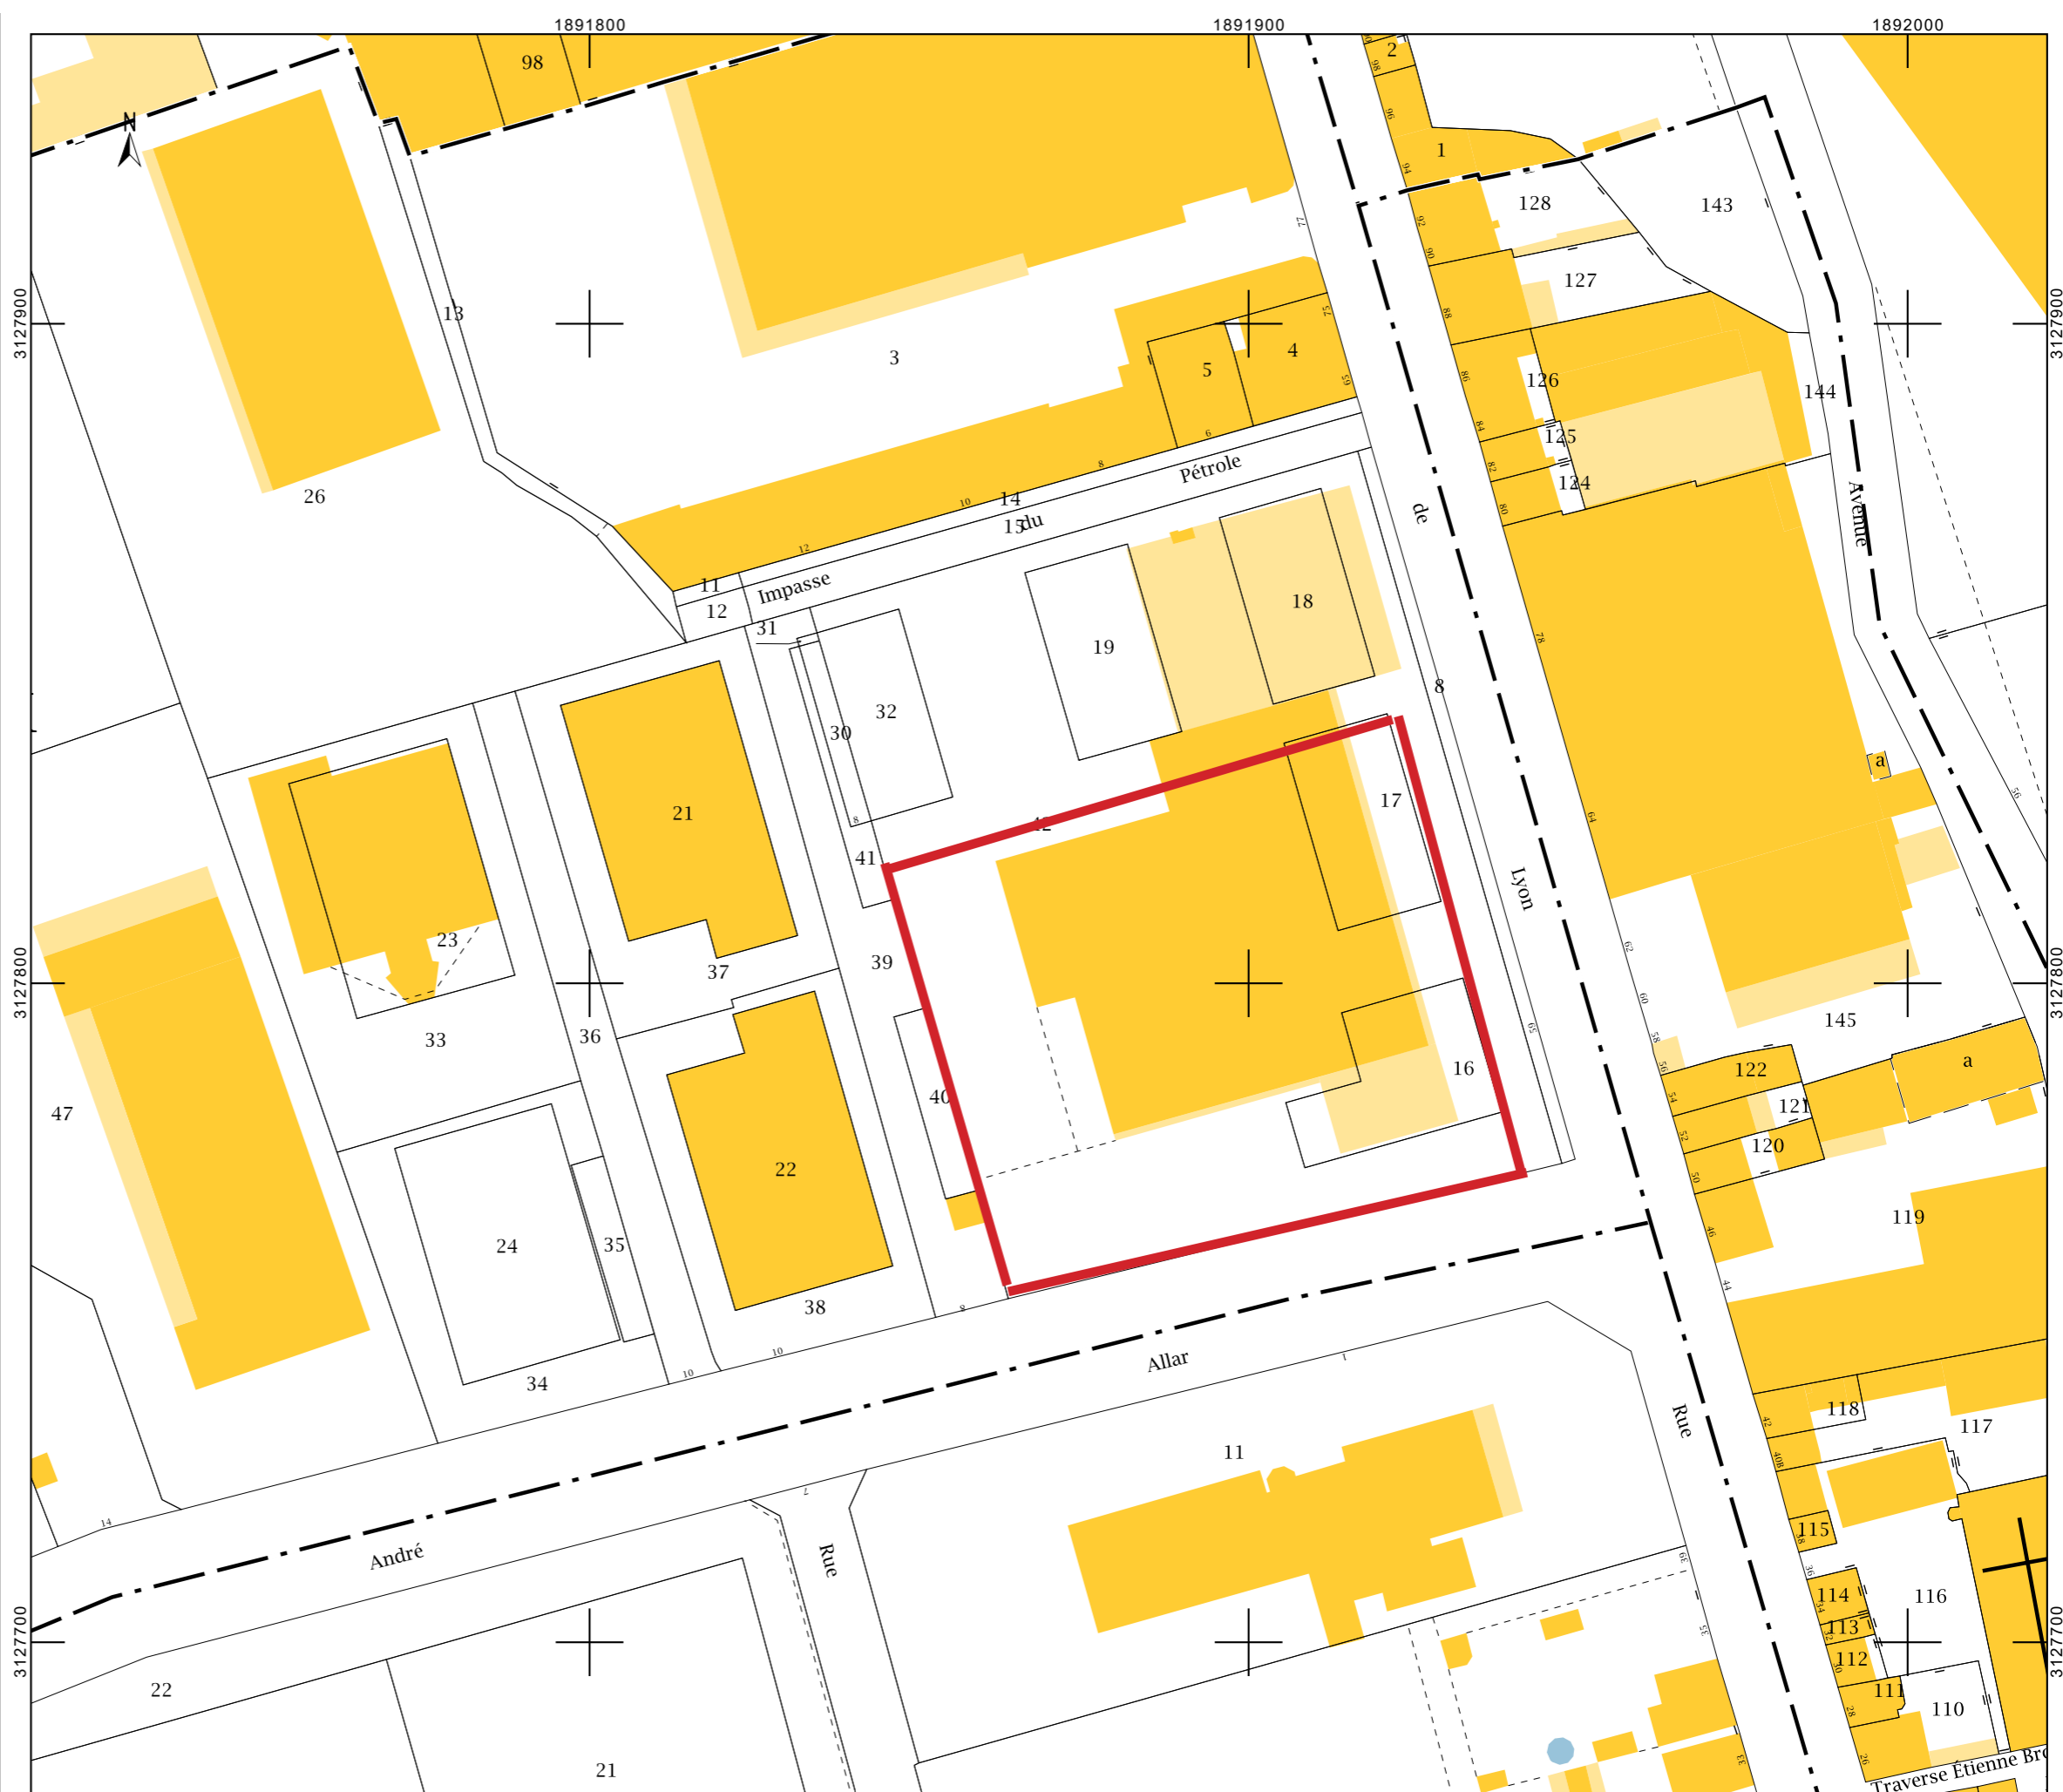

DIRECTION GÉNÉRALE DES
FINANCES PUBLIQUES

EXTRAIT DU PLAN CADASTRAL

Département :
BOUCHES du RHONE

Commune :
MARSEILLE 15EME

Section : K
Feuille : 901 K 01

Échelle d'origine : 1/500
Échelle d'édition : 1/1000

Date d'édition : 06/06/2019
(fuseau horaire de Paris)

Coordonnées en projection : RGF93CC44

Le plan visualisé sur cet extrait est géré par le
centre des impôts foncier suivant :
Marseille Nord
38, Boulevard Baptiste Bonnet 13285
13285 Marseille Cedex 08
tél. 04 91 23 61 68 -fax 04 91 23 61 75
cdf.marseille-nord@dgfip.finances.gouv.fr

Cet extrait de plan vous est délivré par :

cadastre.gouv.fr
©2017 Ministère de l'Action et des Comptes
publics

ILOT XXL - 04 C2

Extrait du cadastre

PC1.03

EUROMÉDITERANÉE - ZAC LITTORALE - LES FABRIQUES

N° D'AFFAIRE
1902-01

PHASE
PC

EMETTEUR
MAR

LOT
ARC

TYPE
-

NIVEAU
-

ECHELLE
1/1000

INDICE
A

DATE
juin 19